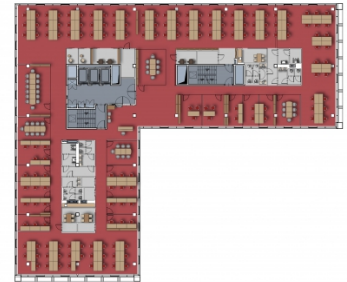

Do wynajęcia

Office to let

Porto Office B (faza I)

Kraków, Dębniki (VIII), ul. Gen. Bohdana Zielińskiego 22

Informacje o budynku | Building information

Status budynku Building status	Istniejący Existing
Rok budowy Year of construction	2017
Powierzchnia wspólna Common space	5,52 %
Współczynnik miejsc parkingowych Parking ratio	1 / 50 m ²
Całkowita powierzchnia budynku Total building area	5 500 m ²

Minimalna powierzchnia biurowa
Minimum office space

Standardowe wykończenie | Standard fit-out

-  Klimatyzacja
Air conditioning

 Kontrola dostępu do budynku
Access control
-  Podnoszone podłogi
Raised floor

Plan piętra | Floor plan

Dostępna powierzchnia | Available space

Piętro Floor	Powierzchnia wolna Vacant space		Czynsz Rent	Dostępność Availability
1	prosimy o kontakt please contact us	prosimy o kontakt please contact us	prosimy o kontakt please contact us	prosimy o kontakt please contact us
2	prosimy o kontakt please contact us	prosimy o kontakt please contact us	prosimy o kontakt please contact us	prosimy o kontakt please contact us
Razem Total	po zalogowaniu after login			